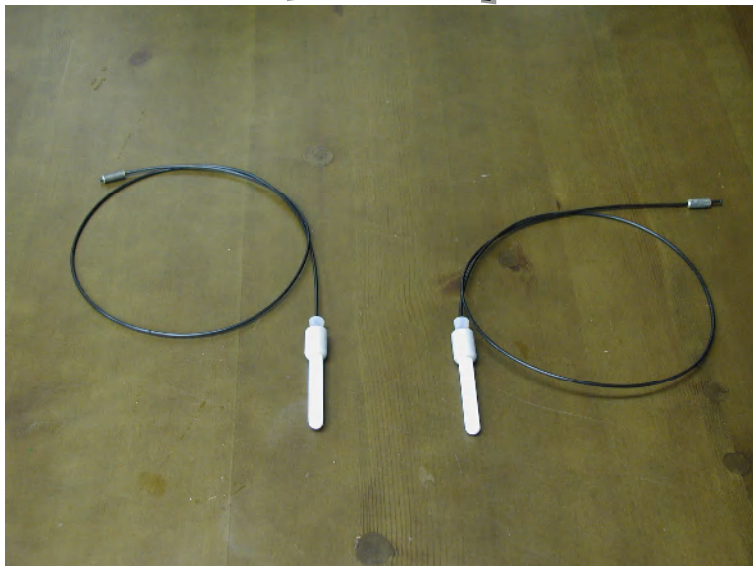

自然の力の自動給水器 土の雫

これからは二酸化炭素を抑制するのではなく
吸収するのです！

土の雫はご家庭や職場にありますプランツへ手軽に自動的にしかも適量を給水するものです。電気などは一切使わずに自然の力を利用してありますのでいろいろな植物を育てるだけで二酸化炭素を吸収してくれます。ペットボトルなど水を溜めておく容器があればどこでもお使いいただけます。

サンケイ理化株式会社

自然の力を利用した自動給水器 土の雫

土の雫は鉢・プランツの大きさや室内外を問わずお使いいただけます。

設置例 (左が全体、右設置状況)

シンプルな構造で設置も簡単
いろいろな場所やシチュエーションに
合わせてアレンジしてください！

給水部 : 特殊セラミックス
チューブ : ポリウレタン
錘 : 真鍮(SUSも可)

サンケイ理化株式会社

〒116-0001
東京都荒川区町屋2-21-10
TEL: 03-3895-0723
FAX: 03-3895-1686
Mail: info@sankeirika.co.jp
URL: <http://www.sankeirika.co.jp/>