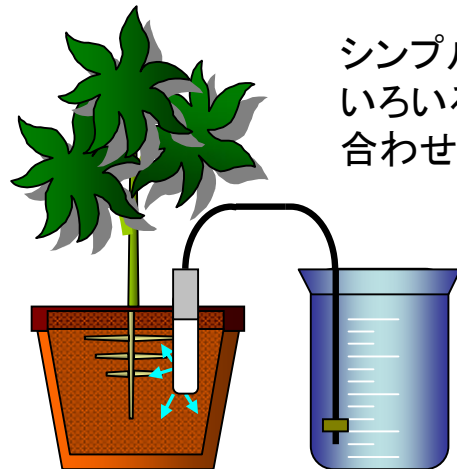

自然の力の自動給水器 土の雫

これからは二酸化炭素を抑制するのではなく
吸収するのです！

土の雫はご家庭や職場にありますプランツへ手軽に自動的にしかも適量を給水するものです。電気などは一切使わずに自然の力を利用してありますのでいろいろな植物を育てるだけで二酸化炭素を吸収してくれます。ペットボトルなど水を溜めておく容器があればどこでもお使いいただけます。

サンケイ理化株式会社

自然の力を利用した自動給水器 土の雫

土の雫は鉢・プランツの大きさや室内外を問わずお使いいただけます。

設置例 (左が全体、右設置状況)

シンプルな構造で設置も簡単
いろいろな場所やシチュエーションに
合わせてアレンジしてください！

給水部 : 特殊セラミックス
チューブ : ポリウレタン
錘 : 真鍮(SUSも可)

サンケイ理化株式会社

〒116-0001
東京都荒川区町屋2-21-10
TEL: 03-3895-0723
FAX: 03-3895-1686
Mail: info@sankeirika.co.jp
URL: <http://www.sankeirika.co.jp/>